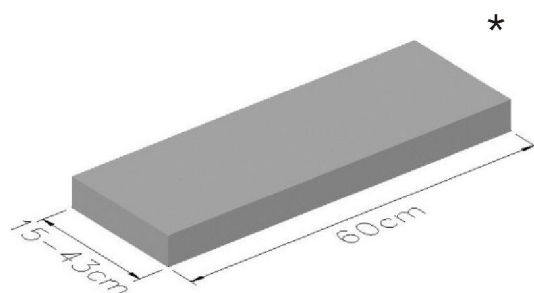

ΚΑΠΕΛΑ ΤΟΙΧΟΥ

ΠΥΡΑΜΙΔΑ

ΚΩΔΙΚΟΣ					ΔΙΑΣΤΑΣΕΙΣ
Κόκκινο	Κίτρινο	Ωχρα	Άσπρο	Γκριζο	
8052	8053	8054	8338	8001	600X150MM
8055	8056	8057	8339	8002	600X180MM
8058	8059	8060	8340	8003	600X210MM
8061	8062	8063	8341	8004	600X260MM
8064	8065	8066	8342	8005	600X310MM
8067	8068	8069	8343	8006	600X350MM
8070	8071	8072	8344	8019	600X430MM
8073	8074	8075	8345	8020	600X460MM

*Τα είδη με αστερίσκο παραδίδονται κατόπιν παραγγελίας και ισχύουν ειδικές εκπτώσεις

ΤΡΑΠΕΖΟΕΙΔΕΣ

ΚΩΔΙΚΟΣ					ΔΙΑΣΤΑΣΕΙΣ
Κόκκινο	Κίτρινο	Ωχρα	Άσπρο	Γκριζο	
8076	8077	8078	8346	8021	600X210MM
8079	8080	8081	8347	8022	600X260MM
8082	8083	8084	8348	8023	600X310MM
8085	8086	8087	8349	8024	600X350MM
8088	8089	8090	8350	8025	600X430MM

ΠΛΑΚΑ

ΚΩΔΙΚΟΣ					ΔΙΑΣΤΑΣΕΙΣ
Κόκκινο	Κίτρινο	Ωχρα	Άσπρο	Γκριζο	
8091	8092	8093	8351	8026	600X150MM
8094	8095	8096	8352	8027	600X210MM
8097	8098	8099	8353	8028	600X260MM
8109	8112	8113	8354	8029	600X310MM
8114	8115	8116	8355	8030	600X430MM

ΚΑΜΠΥΛΟ

ΚΩΔΙΚΟΣ					ΔΙΑΣΤΑΣΕΙΣ
Κόκκινο	Κίτρινο	Ωχρα	Άσπρο	Γκριζο	
8117	8118	8119	8356	8031	600X210MM
8120	8121	8122	8357	8032	600X260MM
8123	8124	8125	8358	8033	600X310MM