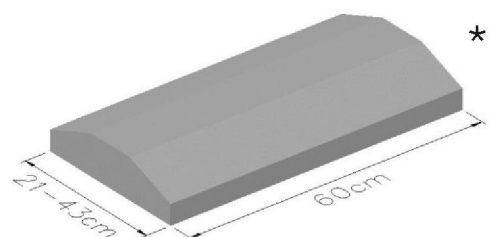

ΚΑΠΕΛΑ ΤΟΙΧΟΥ

ΠΥΡΑΜΙΔΑ

ΚΩΔΙΚΟΣ					ΔΙΑΣΤΑΣΕΙΣ
Κόκκινο	Κίτρινο	Ωχρα	Άσπρο	Γκριζο	
8052	8053	8054	8338	8001	600X150MM
8055	8056	8057	8339	8002	600X180MM
8058	8059	8060	8340	8003	600X210MM
8061	8062	8063	8341	8004	600X260MM
8064	8065	8066	8342	8005	600X310MM
8067	8068	8069	8343	8006	600X350MM
8070	8071	8072	8344	8019	600X430MM
8073	8074	8075	8345	8020	600X460MM

*Τα είδη με αστερίσκο παραδίδονται κατόπιν παραγγελίας και ισχύουν ειδικές εκπτώσεις

ΤΡΑΠΕΖΟΕΙΔΕΣ

ΚΩΔΙΚΟΣ					ΔΙΑΣΤΑΣΕΙΣ
Κόκκινο	Κίτρινο	Ωχρα	Άσπρο	Γκριζο	
8076	8077	8078	8346	8021	600X210MM
8079	8080	8081	8347	8022	600X260MM
8082	8083	8084	8348	8023	600X310MM
8085	8086	8087	8349	8024	600X350MM
8088	8089	8090	8350	8025	600X430MM

ΠΛΑΚΑ

ΚΩΔΙΚΟΣ					ΔΙΑΣΤΑΣΕΙΣ
Κόκκινο	Κίτρινο	Ωχρα	Άσπρο	Γκριζο	
8091	8092	8093	8351	8026	600X150MM
8094	8095	8096	8352	8027	600X210MM
8097	8098	8099	8353	8028	600X260MM
8109	8112	8113	8354	8029	600X310MM
8114	8115	8116	8355	8030	600X430MM