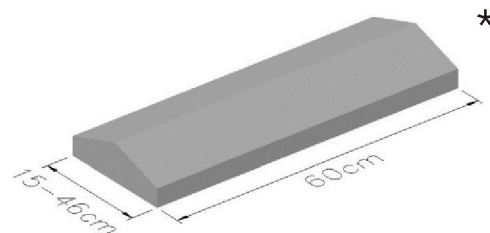

ΚΑΠΕΛΑ ΤΟΙΧΟΥ

ΠΥΡΑΜΙΔΑ

ΚΩΔΙΚΟΣ					ΔΙΑΣΤΑΣΕΙΣ
Κόκκινο	Κίτρινο	Ωχρα	Άσπρο	Γκριζο	
8052	8053	8054	8338	8001	600X150MM
8055	8056	8057	8339	8002	600X180MM
8058	8059	8060	8340	8003	600X210MM
8061	8062	8063	8341	8004	600X260MM
8064	8065	8066	8342	8005	600X310MM
8067	8068	8069	8343	8006	600X350MM
8070	8071	8072	8344	8019	600X430MM
8073	8074	8075	8345	8020	600X460MM

*Τα είδη με αστερίσκο παραδίδονται κατόπιν παραγγελίας και ισχύουν ειδικές εκπτώσεις

ΤΡΑΠΕΖΟΕΙΔΕΣ

ΚΩΔΙΚΟΣ					ΔΙΑΣΤΑΣΕΙΣ
Κόκκινο	Κίτρινο	Ωχρα	Άσπρο	Γκριζο	
8076	8077	8078	8346	8021	600X210MM
8079	8080	8081	8347	8022	600X260MM
8082	8083	8084	8348	8023	600X310MM
8085	8086	8087	8349	8024	600X350MM
8088	8089	8090	8350	8025	600X430MM

ΠΛΑΚΑ

ΚΩΔΙΚΟΣ					ΔΙΑΣΤΑΣΕΙΣ
Κόκκινο	Κίτρινο	Ωχρα	Άσπρο	Γκριζο	
8091	8092	8093	8351	8026	600X150MM
8094	8095	8096	8352	8027	600X210MM
8097	8098	8099	8353	8028	600X260MM
8109	8112	8113	8354	8029	600X310MM
8114	8115	8116	8355	8030	600X430MM