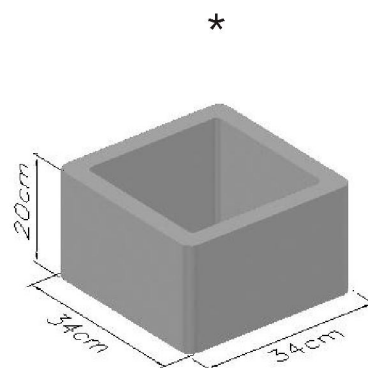

ΚΟΛΩΝΑΚΙΑ ΤΟΙΧΟΥ

ΚΟΛΩΝΑΚΙΑ ΤΟΙΧΟΥ 25X25 εκ.

ΚΩΔΙΚΟΣ	ΔΙΑΣΤΑΣΕΙΣ	ΧΡΩΜΑ
7009	250X250X200MM	Γκρίζο
7014	250X250X200MM	Άσπρο
7016	250X250X200MM	Κόκκινο
7017	250X250X200MM	Κίτρινο
7008	250X250X200MM	Ώχρα

ΚΟΛΩΝΑΚΙΑ ΤΟΙΧΟΥ 34X34 εκ.

ΚΩΔΙΚΟΣ	ΔΙΑΣΤΑΣΕΙΣ	ΧΡΩΜΑ
7019	340X340X200MM	Γκρίζο
7020	340X340X200MM	Άσπρο
7022	340X340X200MM	Κόκκινο
7023	340X340X200MM	Κίτρινο
7024	340X340X200MM	Ώχρα

*Τα είδη με αστερίσκο παραδίδονται κατόπιν παραγγελίας και ισχύουν ειδικές εκπτώσεις