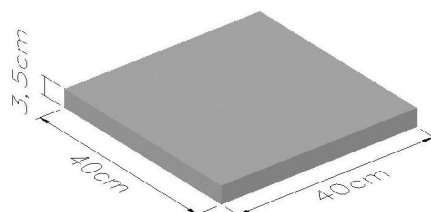

ΠΛΑΚΕΣ ΠΕΖΟΔΡΟΜΙΟΥ

ΠΛΑΚΕΣ ΠΕΖΟΔΡΟΜΙΟΥ 3,5CM

6,25 ΤΕΜ. ΑΝΑ Μ² - 16 Μ²= 100 ΤΕΜ. ΑΝΑ ΜΠΑΛΕΤΟ

ΚΩΔΙΚΟΣ	ΔΙΑΣΤΑΣΕΙΣ	ΧΡΩΜΑ
1001	400X400X35MM	Γκρίζο
1002	400X400X35MM	Άσπρο
1003	400X400X35MM	Χακκί
1004	400X400X35MM	Κόκκινο
1005	400X400X35MM	Κίτρινο
1006	400X400X35MM	Ώχρα
1007	400X400X35MM	Κρεμ

ΠΛΑΚΕΣ ΠΕΖΟΔΡΟΜΙΟΥ 5CM (CYS EN 1339:2003)

6,25 ΤΕΜ. ΑΝΑ Μ² - 14 Μ²= 88 ΤΕΜ. ΑΝΑ ΜΠΑΛΕΤΟ

ΚΩΔΙΚΟΣ	ΔΙΑΣΤΑΣΕΙΣ	ΧΡΩΜΑ
1101	400X400X50MM	Γκρίζο
1102	400X400X50MM	Άσπρο
1103	400X400X50MM	Χακκί
1104	400X400X50MM	Κόκκινο
1105	400X400X50MM	Κίτρινο
1106	400X400X50MM	Ώχρα
1107	400X400X50MM	Κρεμ