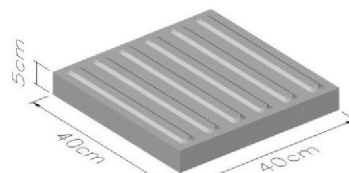

Όδευσης (Αραιές)