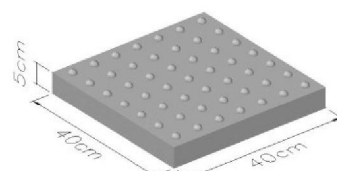

## ΠΛΑΚΕΣ ΟΔΕΥΣΕΩΣ ΤΥΦΛΩΝ ΚΑΙ ΠΛΑΚΕΣ ΚΑΛΩΔΙΩΝ

### ΠΛΑΚΕΣ ΟΔΕΥΣΕΩΣ ΤΥΦΛΩΝ 5CM (CYS EN 15209:2008)

6,25 ΤΕΜ. ΑΝΑ Μ<sup>2</sup> - 10,24 Μ<sup>2</sup> = 64 ΤΕΜ. ΑΝΑ ΜΠΑΛΕΤΟ

ΚΩΔΙΚΟΣ	ΠΕΡΙΓΡΑΦΗ	ΔΙΑΣΤΑΣΕΙΣ	ΧΡΩΜΑ
1109	Πλάκες κινδύνου με φολίδες	400X400X50MM	Κίτρινο
1110	Πλάκες προειδοποιητικές με πλατιά γραμμή	400X400X50MM	Κίτρινο
1111	Πλάκες όδευσης με στενή γραμμή	400X400X50MM	Κίτρινο

600X300X50MM