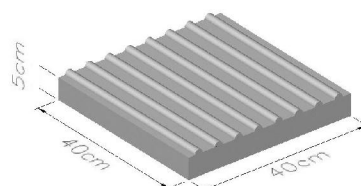

Προειδοποιητικές (πυκνές)

ΠΛΑΚΕΣ ΚΑΛΩΔΙΩΝ (ΠΡΟΔΙΑΓΡΑΦΕΣ Α.Η.Κ.)

ΚΩΔΙΚΟΣ	ΔΙΑΣΤΑΣΕΙΣ	ΠΟΣΟΤΗΤΑ ΣΕ ΤΕΜΑΧΙΑ ΑΝΑ ΜΠΑΛΕΤΟ	ΧΡΩΜΑ
8601	350X150X50MM	256	Γκριζο
8602	350X220X50MM	180	Γκριζο
8603	600X300X50MM	48	Γκριζο