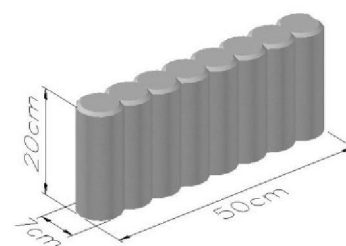

ΚΡΑΣΠΕΔΑ ΚΗΠΟΥ

ΚΡΑΣΠΕΔΑ ΚΗΠΟΥ

1,54 ΤΕΜ. ΑΝΑ ΤΡ. Μ. - 20,8 ΤΡ. Μ. = 32 ΤΕΜ. ΑΝΑ ΜΠΑΛΕΤΟ

ΚΩΔΙΚΟΣ	ΔΙΑΣΤΑΣΕΙΣ	ΧΡΩΜΑ
2601	650X75X200MM	Γκριζο
2602	650X75X200MM	Άσπρο
2603	650X75X200MM	Χακί
2604	650X75X200MM	Κόκκινο
2605	650X75X200MM	Κίτρινο
2606	650X75X200MM	Ωχρα

ΚΡΑΣΠΕΔΑ ΔΙΑΚΟΣΜΗΤΙΚΑ (ΠΑΣΣΑΛΑΚΙΑ)

2 ΤΕΜ. ΑΝΑ ΤΡ. Μ. - 88 ΤΕΜ. ΑΝΑ ΜΠΑΛΕΤΟ

ΚΩΔΙΚΟΣ	ΔΙΑΣΤΑΣΕΙΣ	ΧΡΩΜΑ
2608	500X70X200MM	Γκριζο
2609	500X70X200MM	Άσπρο
2610	500X70X200MM	Κόκκινο
2611	500X70X200MM	Καφέ ανοικτό
2612	500X70X200MM	Καφέ σκούρο

*Τα είδη με αστερίσκο παραδίδονται κατόπιν παραγγελίας και ισχύουν ειδικές εκπτώσεις

ΚΡΑΣΠΕΔΑ ΔΙΑΚΟΣΜΗΤΙΚΑ

10 ΤΕΜ. ΑΝΑ ΤΡ. Μ. - 400 ΤΕΜ. ΑΝΑ ΜΠΑΛΕΤΟ

ΚΩΔΙΚΟΣ	ΔΙΑΣΤΑΣΕΙΣ	ΧΡΩΜΑ
2614	200X125X100MM	Γκρίζο
2615	200X125X100MM	Άσπρο
2616	200X125X100MM	Κόκκινο
2617	200X125X100MM	Κίτρινο
2618	200X125X100MM	Ωχρα

ΚΡΑΣΠΕΔΑ ΚΗΠΟΥ (ΜΕ ΓΥΑΛΙΣΤΗ ΕΠΙΦΑΝΕΙΑ)

2 ΤΕΜ. ΑΝΑ ΤΡ. Μ.

ΚΩΔΙΚΟΣ	ΔΙΑΣΤΑΣΕΙΣ	ΧΡΩΜΑ
2701	500X75X120MM	Γκρίζο
2702	500X75X120MM	Κόκκινο
2703	500X75X120MM	Κίτρινο

ΓΩΝΙΑΚΑ ΚΡΑΣΠΕΔΑ ΚΗΠΟΥ

ΚΩΔΙΚΟΣ	ΔΙΑΣΤΑΣΕΙΣ	ΧΡΩΜΑ
2801	75X120MM 250X250MM	Γκρίζο
2802	75X120MM 250X250MM	Κόκκινο
2803	75X120MM 250X250MM	Κίτρινο