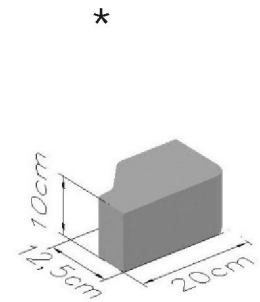

ΚΡΑΣΠΕΔΑ ΚΗΠΟΥ

ΚΡΑΣΠΕΔΑ ΚΗΠΟΥ

1,54 ΤΕΜ. ΑΝΑ ΤΡ. Μ. - 20,8 ΤΡ. Μ. = 32 ΤΕΜ. ΑΝΑ ΜΠΑΛΕΤΟ

ΚΩΔΙΚΟΣ	ΔΙΑΣΤΑΣΕΙΣ	ΧΡΩΜΑ
2601	650X75X200MM	Γκριζο
2602	650X75X200MM	Άσπρο
2603	650X75X200MM	Χακί
2604	650X75X200MM	Κόκκινο
2605	650X75X200MM	Κίτρινο
2606	650X75X200MM	Ωχρα

ΚΡΑΣΠΕΔΑ ΔΙΑΚΟΣΜΗΤΙΚΑ (ΠΑΣΣΑΛΑΚΙΑ)

2 ΤΕΜ. ΑΝΑ ΤΡ. Μ. - 88 ΤΕΜ. ΑΝΑ ΜΠΑΛΕΤΟ

ΚΩΔΙΚΟΣ	ΔΙΑΣΤΑΣΕΙΣ	ΧΡΩΜΑ
2608	500X70X200MM	Γκριζο
2609	500X70X200MM	Άσπρο
2610	500X70X200MM	Κόκκινο
2611	500X70X200MM	Καφέ ανοικτό
2612	500X70X200MM	Καφέ σκούρο

*Τα είδη με αστερίσκο παραδίδονται κατόπιν παραγγελίας και ισχύουν ειδικές εκπτώσεις

ΚΡΑΣΠΕΔΑ ΔΙΑΚΟΣΜΗΤΙΚΑ

10 ΤΕΜ. ΑΝΑ ΤΡ. Μ. - 400 ΤΕΜ. ΑΝΑ ΜΠΑΛΕΤΟ

ΚΩΔΙΚΟΣ	ΔΙΑΣΤΑΣΕΙΣ	ΧΡΩΜΑ
2614	200X125X100MM	Γκρίζο
2615	200X125X100MM	Άσπρο
2616	200X125X100MM	Κόκκινο
2617	200X125X100MM	Κίτρινο
2618	200X125X100MM	Ωχρα

ΚΡΑΣΠΕΔΑ ΚΗΠΟΥ (ΜΕ ΓΥΑΛΙΣΤΗ ΕΠΙΦΑΝΕΙΑ)

2 ΤΕΜ. ΑΝΑ ΤΡ. Μ.

ΚΩΔΙΚΟΣ	ΔΙΑΣΤΑΣΕΙΣ	ΧΡΩΜΑ
2701	500X75X120MM	Γκρίζο
2702	500X75X120MM	Κόκκινο
2703	500X75X120MM	Κίτρινο

ΓΩΝΙΑΚΑ ΚΡΑΣΠΕΔΑ ΚΗΠΟΥ

ΚΩΔΙΚΟΣ	ΔΙΑΣΤΑΣΕΙΣ	ΧΡΩΜΑ
2801	75X120MM 250X250MM	Γκρίζο
2802	75X120MM 250X250MM	Κόκκινο
2803	75X120MM 250X250MM	Κίτρινο