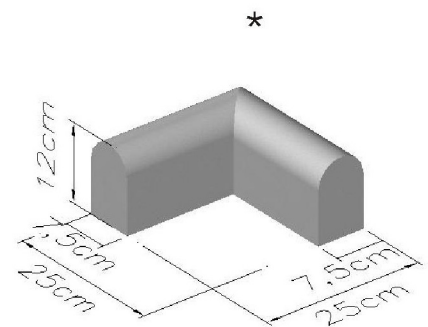

ΚΡΑΣΠΕΔΑ ΚΗΠΟΥ

ΚΡΑΣΠΕΔΑ ΚΗΠΟΥ

1,54 ΤΕΜ. ΑΝΑ ΤΡ. Μ. - 20,8 ΤΡ. Μ. = 32 ΤΕΜ. ΑΝΑ ΜΠΑΛΕΤΟ

ΚΩΔΙΚΟΣ	ΔΙΑΣΤΑΣΕΙΣ	ΧΡΩΜΑ
2601	650X75X200MM	Γκριζο
2602	650X75X200MM	Άσπρο
2603	650X75X200MM	Χακί
2604	650X75X200MM	Κόκκινο
2605	650X75X200MM	Κίτρινο
2606	650X75X200MM	Ωχρα

ΚΡΑΣΠΕΔΑ ΔΙΑΚΟΣΜΗΤΙΚΑ (ΠΑΣΣΑΛΑΚΙΑ)

2 ΤΕΜ. ΑΝΑ ΤΡ. Μ. - 88 ΤΕΜ. ΑΝΑ ΜΠΑΛΕΤΟ

ΚΩΔΙΚΟΣ	ΔΙΑΣΤΑΣΕΙΣ	ΧΡΩΜΑ
2608	500X70X200MM	Γκριζο
2609	500X70X200MM	Άσπρο
2610	500X70X200MM	Κόκκινο
2611	500X70X200MM	Καφέ ανοικτό
2612	500X70X200MM	Καφέ σκούρο

*Τα είδη με αστερίσκο παραδίδονται κατόπιν παραγγελίας και ισχύουν ειδικές εκπτώσεις

ΚΡΑΣΠΕΔΑ ΔΙΑΚΟΣΜΗΤΙΚΑ

10 ΤΕΜ. ΑΝΑ ΤΡ. Μ. - 400 ΤΕΜ. ΑΝΑ ΜΠΑΛΕΤΟ

ΚΩΔΙΚΟΣ	ΔΙΑΣΤΑΣΕΙΣ	ΧΡΩΜΑ
2614	200X125X100MM	Γκρίζο
2615	200X125X100MM	Άσπρο
2616	200X125X100MM	Κόκκινο
2617	200X125X100MM	Κίτρινο
2618	200X125X100MM	Ωχρα

ΚΡΑΣΠΕΔΑ ΚΗΠΟΥ (ΜΕ ΓΥΑΛΙΣΤΗ ΕΠΙΦΑΝΕΙΑ)

2 ΤΕΜ. ΑΝΑ ΤΡ. Μ.

ΚΩΔΙΚΟΣ	ΔΙΑΣΤΑΣΕΙΣ	ΧΡΩΜΑ
2701	500X75X120MM	Γκρίζο
2702	500X75X120MM	Κόκκινο
2703	500X75X120MM	Κίτρινο

ΓΩΝΙΑΚΑ ΚΡΑΣΠΕΔΑ ΚΗΠΟΥ

ΚΩΔΙΚΟΣ	ΔΙΑΣΤΑΣΕΙΣ	ΧΡΩΜΑ
2801	75X120MM 250X250MM	Γκρίζο
2802	75X120MM 250X250MM	Κόκκινο
2803	75X120MM 250X250MM	Κίτρινο