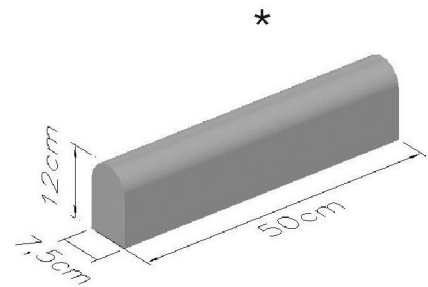

ΚΡΑΣΠΕΔΑ ΚΗΠΟΥ

ΚΡΑΣΠΕΔΑ ΚΗΠΟΥ

1,54 ΤΕΜ. ΑΝΑ ΤΡ. Μ. - 20,8 ΤΡ. Μ. = 32 ΤΕΜ. ΑΝΑ ΜΠΑΛΕΤΟ

ΚΩΔΙΚΟΣ	ΔΙΑΣΤΑΣΕΙΣ	ΧΡΩΜΑ
2601	650X75X200MM	Γκριζο
2602	650X75X200MM	Άσπρο
2603	650X75X200MM	Χακί
2604	650X75X200MM	Κόκκινο
2605	650X75X200MM	Κίτρινο
2606	650X75X200MM	Ωχρα

ΚΡΑΣΠΕΔΑ ΔΙΑΚΟΣΜΗΤΙΚΑ (ΠΑΣΣΑΛΑΚΙΑ)

2 ΤΕΜ. ΑΝΑ ΤΡ. Μ. - 88 ΤΕΜ. ΑΝΑ ΜΠΑΛΕΤΟ

ΚΩΔΙΚΟΣ	ΔΙΑΣΤΑΣΕΙΣ	ΧΡΩΜΑ
2608	500X70X200MM	Γκριζο
2609	500X70X200MM	Άσπρο
2610	500X70X200MM	Κόκκινο
2611	500X70X200MM	Καφέ ανοικτό
2612	500X70X200MM	Καφέ σκούρο

*Τα είδη με αστερίσκο παραδίδονται κατόπιν παραγγελίας και ισχύουν ειδικές εκπτώσεις

ΚΡΑΣΠΕΔΑ ΔΙΑΚΟΣΜΗΤΙΚΑ

10 ΤΕΜ. ΑΝΑ ΤΡ. Μ. - 400 ΤΕΜ. ΑΝΑ ΜΠΑΛΕΤΟ

ΚΩΔΙΚΟΣ	ΔΙΑΣΤΑΣΕΙΣ	ΧΡΩΜΑ
2614	200X125X100MM	Γκρίζο
2615	200X125X100MM	Άσπρο
2616	200X125X100MM	Κόκκινο
2617	200X125X100MM	Κίτρινο
2618	200X125X100MM	Ωχρα

ΚΡΑΣΠΕΔΑ ΚΗΠΟΥ (ΜΕ ΓΥΑΛΙΣΤΗ ΕΠΙΦΑΝΕΙΑ)

2 ΤΕΜ. ΑΝΑ ΤΡ. Μ.

ΚΩΔΙΚΟΣ	ΔΙΑΣΤΑΣΕΙΣ	ΧΡΩΜΑ
2701	500X75X120MM	Γκρίζο
2702	500X75X120MM	Κόκκινο
2703	500X75X120MM	Κίτρινο

ΓΩΝΙΑΚΑ ΚΡΑΣΠΕΔΑ ΚΗΠΟΥ

ΚΩΔΙΚΟΣ	ΔΙΑΣΤΑΣΕΙΣ	ΧΡΩΜΑ
2801	75X120MM 250X250MM	Γκρίζο
2802	75X120MM 250X250MM	Κόκκινο
2803	75X120MM 250X250MM	Κίτρινο