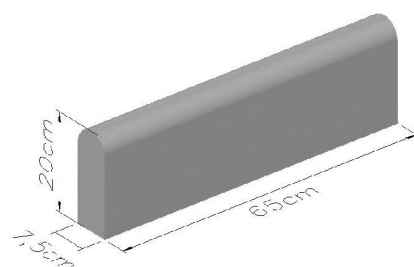

ΚΡΑΣΠΕΔΑ ΚΗΠΟΥ

ΚΡΑΣΠΕΔΑ ΚΗΠΟΥ

1,54 ΤΕΜ. ΑΝΑ ΤΡ. Μ. - 20,8 ΤΡ. Μ. = 32 ΤΕΜ. ΑΝΑ ΜΠΑΛΕΤΟ

ΚΩΔΙΚΟΣ	ΔΙΑΣΤΑΣΕΙΣ	ΧΡΩΜΑ
2601	650X75X200MM	Γκριζο
2602	650X75X200MM	Άσπρο
2603	650X75X200MM	Χακί
2604	650X75X200MM	Κόκκινο
2605	650X75X200MM	Κίτρινο
2606	650X75X200MM	Ωχρα

ΚΡΑΣΠΕΔΑ ΔΙΑΚΟΣΜΗΤΙΚΑ (ΠΑΣΣΑΛΑΚΙΑ)

2 ΤΕΜ. ΑΝΑ ΤΡ. Μ. - 88 ΤΕΜ. ΑΝΑ ΜΠΑΛΕΤΟ

ΚΩΔΙΚΟΣ	ΔΙΑΣΤΑΣΕΙΣ	ΧΡΩΜΑ
2608	500X70X200MM	Γκριζο
2609	500X70X200MM	Άσπρο
2610	500X70X200MM	Κόκκινο
2611	500X70X200MM	Καφέ ανοικτό
2612	500X70X200MM	Καφέ σκούρο

*Τα είδη με αστερίσκο παραδίδονται κατόπιν παραγγελίας και ισχύουν ειδικές εκπτώσεις

ΚΡΑΣΠΕΔΑ ΔΙΑΚΟΣΜΗΤΙΚΑ

10 ΤΕΜ. ΑΝΑ ΤΡ. Μ. - 400 ΤΕΜ. ΑΝΑ ΜΠΑΛΕΤΟ

ΚΩΔΙΚΟΣ	ΔΙΑΣΤΑΣΕΙΣ	ΧΡΩΜΑ
2614	200X125X100MM	Γκρίζο
2615	200X125X100MM	Άσπρο
2616	200X125X100MM	Κόκκινο
2617	200X125X100MM	Κίτρινο
2618	200X125X100MM	Ωχρα

ΚΡΑΣΠΕΔΑ ΚΗΠΟΥ (ΜΕ ΓΥΑΛΙΣΤΗ ΕΠΙΦΑΝΕΙΑ)

2 ΤΕΜ. ΑΝΑ ΤΡ. Μ.

ΚΩΔΙΚΟΣ	ΔΙΑΣΤΑΣΕΙΣ	ΧΡΩΜΑ
2701	500X75X120MM	Γκρίζο
2702	500X75X120MM	Κόκκινο
2703	500X75X120MM	Κίτρινο

ΓΩΝΙΑΚΑ ΚΡΑΣΠΕΔΑ ΚΗΠΟΥ

ΚΩΔΙΚΟΣ	ΔΙΑΣΤΑΣΕΙΣ	ΧΡΩΜΑ
2801	75X120MM 250X250MM	Γκρίζο
2802	75X120MM 250X250MM	Κόκκινο
2803	75X120MM 250X250MM	Κίτρινο