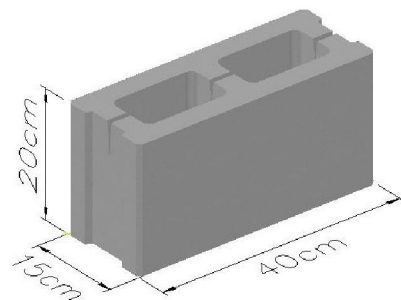

ΤΣΙΜΕΝΤΟΜΠΛΟΚΣ

ΤΣΙΜΕΝΤΟΜΠΛΟΚΣ FAIR FACE 3,5 NT (CYS EN 771-3:2003)

ΚΩΔΙΚΟΣ	ΔΙΑΣΤΑΣΕΙΣ	ΧΡΩΜΑ
6001	100X200X400MM	Γκριζο
6002	100X200X400MM	Άσπρο
6003	100X200X400MM	Χακί
6004	100X200X400MM	Κόκκινο
6005	100X200X400MM	Κίτρινο
6006	100X200X400MM	Ωχρα

12,5 ΤΕΜ. ΑΝΑ Μ² - 120 ΤΕΜ. ΑΝΑ ΜΠΑΛΕΤΟ

ΤΣΙΜΕΝΤΟΜΠΛΟΚΣ FAIR FACE 3,5 NT (CYS EN 771-3:2003)

ΚΩΔΙΚΟΣ	ΔΙΑΣΤΑΣΕΙΣ	ΧΡΩΜΑ
6101	150X200X400MM	Γκριζο
6102	150X200X400MM	Άσπρο
6103	150X200X400MM	Χακί
6104	150X200X400MM	Κόκκινο
6105	150X200X400MM	Κίτρινο
6106	150X200X400MM	Ωχρα

12,5 ΤΕΜ. ΑΝΑ Μ² - 84 ΤΕΜ. ΑΝΑ ΜΠΑΛΕΤΟ

ΤΣΙΜΕΝΤΟΜΠΛΟΚΣ FAIR FACE 3,5 NT (CYS EN 771-3:2003)

ΚΩΔΙΚΟΣ	ΔΙΑΣΤΑΣΕΙΣ	ΧΡΩΜΑ
6201	200X200X400MM	Γκριζο
6202	200X200X400MM	Άσπρο
6203	200X200X400MM	Χακί
6204	200X200X400MM	Κόκκινο
6205	200X200X400MM	Κίτρινο
6206	200X200X400MM	Ωχρα

12,5 ΤΕΜ. ΑΝΑ Μ² - 75 ΤΕΜ. ΑΝΑ ΜΠΑΛΕΤΟ

ΤΣΙΜΕΝΤΟΜΠΛΟΚΣ FAIR FACE 7 NT (CYS EN 771-3:2003)

ΚΩΔΙΚΟΣ	ΔΙΑΣΤΑΣΕΙΣ	ΧΡΩΜΑ
6301	100X200X400MM	Γκρίζο
6302	100X200X400MM	Άσπρο
6303	100X200X400MM	Χακί
6304	100X200X400MM	Κόκκινο
6305	100X200X400MM	Κίτρινο
6306	100X200X400MM	Ωχρα