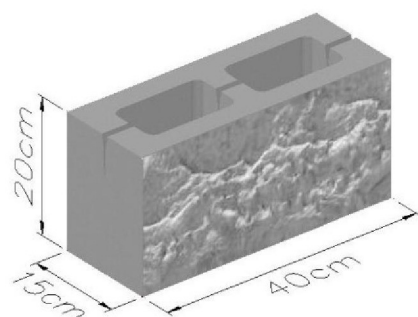

SPLITTING BLOCKS ΜΙΑ ΠΛΕΥΡΑ

ΚΩΔΙΚΟΣ	ΔΙΑΣΤΑΣΕΙΣ	ΧΡΩΜΑ
6651	150X200X400MM	Γκρίζο
6652	150X200X400MM	Άσπρο
6653	150X200X400MM	Χακκί
6654	150X200X400MM	Κόκκινο
6655	150X200X400MM	Κίτρινο
6656	150X200X400MM	Ώχρα
6657	150X200X400MM	Καφέ

SPLITTING BLOCKS ΓΩΝΙΑ

ΚΩΔΙΚΟΣ	ΔΙΑΣΤΑΣΕΙΣ	ΧΡΩΜΑ
6909	150X200X400MM	Γκρίζο
6910	150X200X400MM	Άσπρο
6911	150X200X400MM	Χακκί
6912	150X200X400MM	Κόκκινο
6913	150X200X400MM	Κίτρινο
6914	150X200X400MM	Ώχρα
6915	150X200X400MM	Καφέ

SPLITTING BLOCKS ΜΙΑ ΠΛΕΥΡΑ

ΚΩΔΙΚΟΣ	ΔΙΑΣΤΑΣΕΙΣ	ΧΡΩΜΑ
6661	200X200X400MM	Γκρίζο
6662	200X200X400MM	Άσπρο
6663	200X200X400MM	Χακκί
6664	200X200X400MM	Κόκκινο
6665	200X200X400MM	Κίτρινο
6666	200X200X400MM	Ώχρα

SPLITTING BLOCKS ΔΥΟ ΠΛΕΥΡΕΣ

ΚΩΔΙΚΟΣ	ΔΙΑΣΤΑΣΕΙΣ	ΧΡΩΜΑ
6671	150X200X400MM	Γκρίζο
6672	150X200X400MM	Άσπρο
6673	150X200X400MM	Χακκί
6674	150X200X400MM	Κόκκινο
6675	150X200X400MM	Κίτρινο
6676	150X200X400MM	Ώχρα

12,5 ΤΕΜ. ΑΝΑ Μ² - 72 ΤΕΜ. ΑΝΑ ΜΠΑΛΕΤΟ