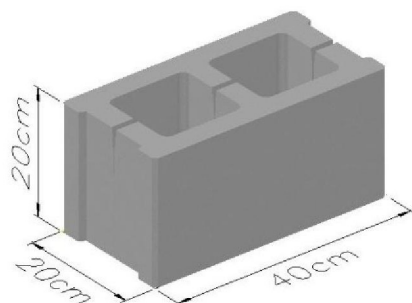

ΤΣΙΜΕΝΤΟΜΠΛΟΚΣ

ΤΣΙΜΕΝΤΟΜΠΛΟΚΣ FAIR FACE 3,5 NT (CYS EN 771-3:2003)

ΚΩΔΙΚΟΣ	ΔΙΑΣΤΑΣΕΙΣ	ΧΡΩΜΑ
6001	100X200X400MM	Γκριζο
6002	100X200X400MM	Άσπρο
6003	100X200X400MM	Χακί
6004	100X200X400MM	Κόκκινο
6005	100X200X400MM	Κίτρινο
6006	100X200X400MM	Ωχρα

12,5 ΤΕΜ. ΑΝΑ Μ² - 120 ΤΕΜ. ΑΝΑ ΜΠΑΛΕΤΟ

ΤΣΙΜΕΝΤΟΜΠΛΟΚΣ FAIR FACE 3,5 NT (CYS EN 771-3:2003)

ΚΩΔΙΚΟΣ	ΔΙΑΣΤΑΣΕΙΣ	ΧΡΩΜΑ
6101	150X200X400MM	Γκριζο
6102	150X200X400MM	Άσπρο
6103	150X200X400MM	Χακί
6104	150X200X400MM	Κόκκινο
6105	150X200X400MM	Κίτρινο
6106	150X200X400MM	Ωχρα

12,5 ΤΕΜ. ΑΝΑ Μ² - 84 ΤΕΜ. ΑΝΑ ΜΠΑΛΕΤΟ

ΤΣΙΜΕΝΤΟΜΠΛΟΚΣ FAIR FACE 3,5 NT (CYS EN 771-3:2003)

ΚΩΔΙΚΟΣ	ΔΙΑΣΤΑΣΕΙΣ	ΧΡΩΜΑ
6201	200X200X400MM	Γκριζο
6202	200X200X400MM	Άσπρο
6203	200X200X400MM	Χακί
6204	200X200X400MM	Κόκκινο
6205	200X200X400MM	Κίτρινο
6206	200X200X400MM	Ωχρα

12,5 ΤΕΜ. ΑΝΑ Μ² - 75 ΤΕΜ. ΑΝΑ ΜΠΑΛΕΤΟ

ΤΣΙΜΕΝΤΟΜΠΛΟΚΣ FAIR FACE 7 NT (CYS EN 771-3:2003)

ΚΩΔΙΚΟΣ	ΔΙΑΣΤΑΣΕΙΣ	ΧΡΩΜΑ
6301	100X200X400MM	Γκρίζο
6302	100X200X400MM	Άσπρο
6303	100X200X400MM	Χακί
6304	100X200X400MM	Κόκκινο
6305	100X200X400MM	Κίτρινο
6306	100X200X400MM	Ωχρα