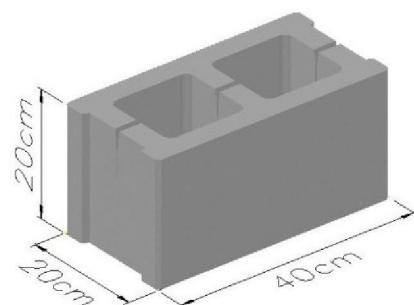

12,5 ΤΕΜ. ΑΝΑ Μ² - 75 ΤΕΜ. ΑΝΑ ΜΠΑΛΕΤΟ

ΤΣΙΜΕΝΤΟΜΠΛΟΚΣ FAIR FACE 7 NT (CYS EN 771-3:2003)

ΚΩΔΙΚΟΣ	ΔΙΑΣΤΑΣΕΙΣ	ΧΡΩΜΑ
6301	100X200X400MM	Γκρίζο
6302	100X200X400MM	Άσπρο
6303	100X200X400MM	Χακί
6304	100X200X400MM	Κόκκινο
6305	100X200X400MM	Κίτρινο
6306	100X200X400MM	Ωχρα

12,5 ΤΕΜ. ΑΝΑ Μ² - 120 ΤΕΜ. ΑΝΑ ΜΠΑΛΕΤΟ

ΤΣΙΜΕΝΤΟΜΠΛΟΚΣ FAIR FACE 7 NT (CYS EN 771-3:2003)

ΚΩΔΙΚΟΣ	ΔΙΑΣΤΑΣΕΙΣ	ΧΡΩΜΑ
6401	150X200X400MM	Γκρίζο
6402	150X200X400MM	Άσπρο
6403	150X200X400MM	Χακί
6404	150X200X400MM	Κόκκινο
6405	150X200X400MM	Κίτρινο
6406	150X200X400MM	Ωχρα

12,5 ΤΕΜ. ΑΝΑ Μ² - 84 ΤΕΜ. ΑΝΑ ΜΠΑΛΕΤΟ

ΤΣΙΜΕΝΤΟΜΠΛΟΚΣ FAIR FACE 7 NT (CYS EN 771-3:2003)

ΚΩΔΙΚΟΣ	ΔΙΑΣΤΑΣΕΙΣ	ΧΡΩΜΑ
6501	200X200X400MM	Γκρίζο
6502	200X200X400MM	Άσπρο
6503	200X200X400MM	Χακί
6504	200X200X400MM	Κόκκινο
6505	200X200X400MM	Κίτρινο
6506	200X200X400MM	Ωχρα

12,5 ΤΕΜ. ΑΝΑ Μ² - 75 ΤΕΜ. ΑΝΑ ΜΠΑΛΕΤΟ

ΤΣΙΜΕΝΤΟΜΠΛΟΚΣ ΤΥΠΟΥ Β ΣΕ ΟΛΕΣ ΤΙΣ ΔΙΑΣΤΑΣΕΙΣ

ΚΩΔΙΚΟΣ	ΔΙΑΣΤΑΣΕΙΣ	ΠΟΣΟΤΗΤΑ (ΤΕΜ.) ΑΝΑ ΜΠΑΛΕΤΟ	ΧΡΩΜΑ
6601	100X200X400MM	120	Γκρίζο
6701	150X200X400MM	84	Γκρίζο
6801	200X200X400MM	75	Γκρίζο