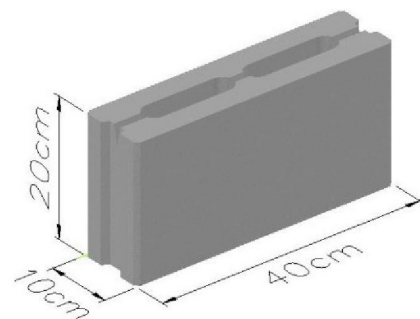

12,5 ΤΕΜ. ΑΝΑ Μ² - 120 ΤΕΜ. ΑΝΑ ΜΠΑΛΕΤΟ

ΤΣΙΜΕΝΤΟΜΠΛΟΚΣ FAIR FACE 3,5 NT (CYS EN 771-3:2003)

ΚΩΔΙΚΟΣ	ΔΙΑΣΤΑΣΕΙΣ	ΧΡΩΜΑ
6101	150X200X400MM	Γκριζο
6102	150X200X400MM	Άσπρο
6103	150X200X400MM	Χακί
6104	150X200X400MM	Κόκκινο
6105	150X200X400MM	Κίτρινο
6106	150X200X400MM	Ωχρα

12,5 ΤΕΜ. ΑΝΑ Μ² - 84 ΤΕΜ. ΑΝΑ ΜΠΑΛΕΤΟ

ΤΣΙΜΕΝΤΟΜΠΛΟΚΣ FAIR FACE 3,5 NT (CYS EN 771-3:2003)

ΚΩΔΙΚΟΣ	ΔΙΑΣΤΑΣΕΙΣ	ΧΡΩΜΑ
6201	200X200X400MM	Γκριζο
6202	200X200X400MM	Άσπρο
6203	200X200X400MM	Χακί
6204	200X200X400MM	Κόκκινο
6205	200X200X400MM	Κίτρινο
6206	200X200X400MM	Ωχρα

12,5 ΤΕΜ. ΑΝΑ Μ² - 75 ΤΕΜ. ΑΝΑ ΜΠΑΛΕΤΟ

ΤΣΙΜΕΝΤΟΜΠΛΟΚΣ FAIR FACE 7 NT (CYS EN 771-3:2003)

ΚΩΔΙΚΟΣ	ΔΙΑΣΤΑΣΕΙΣ	ΧΡΩΜΑ
6301	100X200X400MM	Γκρίζο
6302	100X200X400MM	Άσπρο
6303	100X200X400MM	Χακί
6304	100X200X400MM	Κόκκινο
6305	100X200X400MM	Κίτρινο
6306	100X200X400MM	Ωχρα

12,5 ΤΕΜ. ΑΝΑ Μ² - 120 ΤΕΜ. ΑΝΑ ΜΠΑΛΕΤΟ

ΤΣΙΜΕΝΤΟΜΠΛΟΚΣ FAIR FACE 7 NT (CYS EN 771-3:2003)

ΚΩΔΙΚΟΣ	ΔΙΑΣΤΑΣΕΙΣ	ΧΡΩΜΑ
6401	150X200X400MM	Γκρίζο
6402	150X200X400MM	Άσπρο
6403	150X200X400MM	Χακί
6404	150X200X400MM	Κόκκινο
6405	150X200X400MM	Κίτρινο
6406	150X200X400MM	Ωχρα