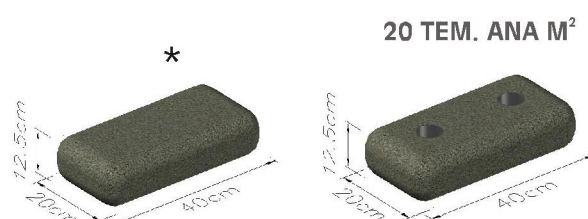

ΚΑΖΕΡΟ ΜΠΛΟΚ

ΚΩΔΙΚΟΣ	ΔΙΑΣΤΑΣΕΙΣ	ΧΡΩΜΑ
Τερματικό		
7101	7101A 200X200X500MM	Γκριζο
7102	7101B 200X200X500MM	Άσπρο
7103	7101C 200X200X500MM	Χακκί
7104	7101D 200X200X500MM	Κόκκινο
7105	7101E 200X200X500MM	Κίτρινο
7106	7101F 200X200X500MM	Ωχρα

10 ΤΕΜ. ΑΝΑ Μ² - 60 ΤΕΜ. ΑΝΑ ΜΠΑΛΕΤΟ

ΚΑΖΕΡΟ ΜΠΛΟΚ

ΚΩΔΙΚΟΣ	ΔΙΑΣΤΑΣΕΙΣ	ΧΡΩΜΑ
Τερματικό		
7001	7006A 250X200X500MM	Γκριζο
7002	7006B 250X200X500MM	Άσπρο
7003	7006C 250X200X500MM	Χακκί
7004	7006D 250X200X500MM	Κόκκινο
7005	7006E 250X200X500MM	Κίτρινο
7006	7006F 250X200X500MM	Ωχρα

10 ΤΕΜ. ΑΝΑ Μ² - 48 ΤΕΜ. ΑΝΑ ΜΠΑΛΕΤΟ

ΜΠΛΟΚ ΤΥΠΟΥ ΡΟΥΣΤΙΚ

ΚΩΔΙΚΟΣ	ΔΙΑΣΤΑΣΕΙΣ	ΧΡΩΜΑ
3905	125X200X400MM	Άσπρο/Καφέ

20 ΤΕΜ. ΑΝΑ Μ²