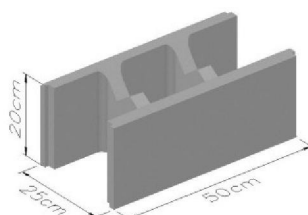

ΚΑΖΕΡΟ ΜΠΛΟΚ

ΚΩΔΙΚΟΣ	ΔΙΑΣΤΑΣΕΙΣ	ΧΡΩΜΑ
Τερματικό		
7001	7006A 250X200X500MM	Γκριζο
7002	7006B 250X200X500MM	Άσπρο
7003	7006C 250X200X500MM	Χακκί
7004	7006D 250X200X500MM	Κόκκινο
7005	7006E 250X200X500MM	Κίτρινο
7006	7006F 250X200X500MM	Ωχρα

10 ΤΕΜ. ΑΝΑ Μ² - 48 ΤΕΜ. ΑΝΑ ΜΠΑΛΕΤΟ