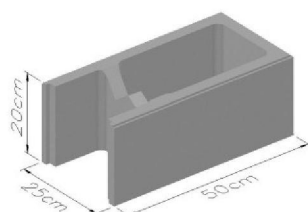

ΚΑΖΕΡΟ ΜΠΛΟΚ

ΚΩΔΙΚΟΣ	ΔΙΑΣΤΑΣΕΙΣ	ΧΡΩΜΑ
Τερματικό		
7001	7006A 250X200X500MM	Γκριζο
7002	7006B 250X200X500MM	Άσπρο
7003	7006C 250X200X500MM	Χακκί
7004	7006D 250X200X500MM	Κόκκινο
7005	7006E 250X200X500MM	Κίτρινο
7006	7006F 250X200X500MM	Ωχρα

10 ΤΕΜ. ΑΝΑ Μ² - 48 ΤΕΜ. ΑΝΑ ΜΠΑΛΕΤΟ