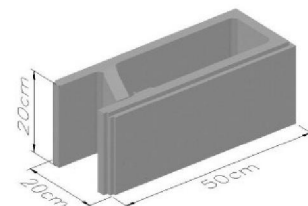

ΚΑΖΕΡΟ ΜΠΛΟΚ

ΚΩΔΙΚΟΣ	ΔΙΑΣΤΑΣΕΙΣ	ΧΡΩΜΑ
Τερματικό		
7101	7101A 200X200X500MM	Γκριζο
7102	7101B 200X200X500MM	Άσπρο
7103	7101C 200X200X500MM	Χακκί
7104	7101D 200X200X500MM	Κόκκινο
7105	7101E 200X200X500MM	Κίτρινο
7106	7101F 200X200X500MM	Ωχρα

10 ΤΕΜ. ΑΝΑ Μ² - 60 ΤΕΜ. ΑΝΑ ΜΠΑΛΕΤΟ