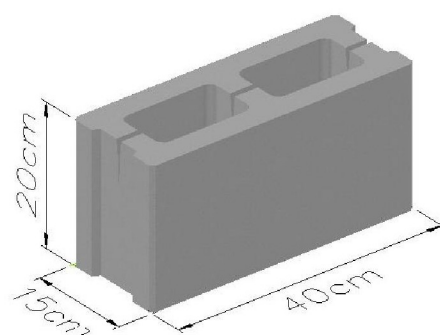

12,5 ΤΕΜ. ΑΝΑ Μ² - 84 ΤΕΜ. ΑΝΑ ΜΠΑΛΕΤΟ

ΤΣΙΜΕΝΤΟΜΠΛΟΚΣ FAIR FACE 3,5 NT (CYS EN 771-3:2003)

ΚΩΔΙΚΟΣ	ΔΙΑΣΤΑΣΕΙΣ	ΧΡΩΜΑ
6201	200X200X400MM	Γκριζο
6202	200X200X400MM	Άσπρο
6203	200X200X400MM	Χακί
6204	200X200X400MM	Κόκκινο
6205	200X200X400MM	Κίτρινο
6206	200X200X400MM	Ωχρα

12,5 ΤΕΜ. ΑΝΑ Μ² - 75 ΤΕΜ. ΑΝΑ ΜΠΑΛΕΤΟ

ΤΣΙΜΕΝΤΟΜΠΛΟΚΣ FAIR FACE 7 NT (CYS EN 771-3:2003)

ΚΩΔΙΚΟΣ	ΔΙΑΣΤΑΣΕΙΣ	ΧΡΩΜΑ
6301	100X200X400MM	Γκρίζο
6302	100X200X400MM	Άσπρο
6303	100X200X400MM	Χακί
6304	100X200X400MM	Κόκκινο
6305	100X200X400MM	Κίτρινο
6306	100X200X400MM	Ωχρα

12,5 ΤΕΜ. ΑΝΑ Μ² - 120 ΤΕΜ. ΑΝΑ ΜΠΑΛΕΤΟ

ΤΣΙΜΕΝΤΟΜΠΛΟΚΣ FAIR FACE 7 NT (CYS EN 771-3:2003)

ΚΩΔΙΚΟΣ	ΔΙΑΣΤΑΣΕΙΣ	ΧΡΩΜΑ
6401	150X200X400MM	Γκρίζο
6402	150X200X400MM	Άσπρο
6403	150X200X400MM	Χακί
6404	150X200X400MM	Κόκκινο
6405	150X200X400MM	Κίτρινο
6406	150X200X400MM	Ωχρα

12,5 ΤΕΜ. ΑΝΑ Μ² - 84 ΤΕΜ. ΑΝΑ ΜΠΑΛΕΤΟ

ΤΣΙΜΕΝΤΟΜΠΛΟΚΣ FAIR FACE 7 NT (CYS EN 771-3:2003)

ΚΩΔΙΚΟΣ	ΔΙΑΣΤΑΣΕΙΣ	ΧΡΩΜΑ
6501	200X200X400MM	Γκρίζο
6502	200X200X400MM	Άσπρο
6503	200X200X400MM	Χακί
6504	200X200X400MM	Κόκκινο
6505	200X200X400MM	Κίτρινο
6506	200X200X400MM	Ωχρα