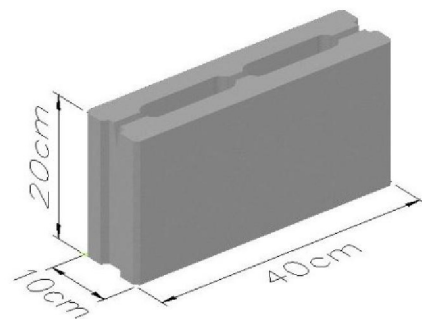

ΤΣΙΜΕΝΤΟΜΠΛΟΚΣ

ΤΣΙΜΕΝΤΟΜΠΛΟΚΣ FAIR FACE 3,5 NT (CYS EN 771-3:2003)

ΚΩΔΙΚΟΣ	ΔΙΑΣΤΑΣΕΙΣ	ΧΡΩΜΑ
6001	100X200X400MM	Γκριζο
6002	100X200X400MM	Άσπρο
6003	100X200X400MM	Χακί
6004	100X200X400MM	Κόκκινο
6005	100X200X400MM	Κίτρινο
6006	100X200X400MM	Ωχρα

12,5 ΤΕΜ. ΑΝΑ Μ² - 120 ΤΕΜ. ΑΝΑ ΜΠΑΛΕΤΟ

ΤΣΙΜΕΝΤΟΜΠΛΟΚΣ FAIR FACE 3,5 NT (CYS EN 771-3:2003)

ΚΩΔΙΚΟΣ	ΔΙΑΣΤΑΣΕΙΣ	ΧΡΩΜΑ
6101	150X200X400MM	Γκριζο
6102	150X200X400MM	Άσπρο
6103	150X200X400MM	Χακί
6104	150X200X400MM	Κόκκινο
6105	150X200X400MM	Κίτρινο
6106	150X200X400MM	Ωχρα

12,5 ΤΕΜ. ΑΝΑ Μ² - 84 ΤΕΜ. ΑΝΑ ΜΠΑΛΕΤΟ

ΤΣΙΜΕΝΤΟΜΠΛΟΚΣ FAIR FACE 3,5 NT (CYS EN 771-3:2003)

ΚΩΔΙΚΟΣ	ΔΙΑΣΤΑΣΕΙΣ	ΧΡΩΜΑ
6201	200X200X400MM	Γκριζο
6202	200X200X400MM	Άσπρο
6203	200X200X400MM	Χακί
6204	200X200X400MM	Κόκκινο
6205	200X200X400MM	Κίτρινο
6206	200X200X400MM	Ωχρα