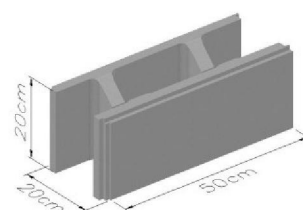

ΚΑΖΕΡΟ ΜΠΛΟΚ

ΚΩΔΙΚΟΣ	ΔΙΑΣΤΑΣΕΙΣ	ΧΡΩΜΑ
Τερματικό		
7101	7101A 200X200X500MM	Γκριζο
7102	7101B 200X200X500MM	Άσπρο
7103	7101C 200X200X500MM	Χακκί
7104	7101D 200X200X500MM	Κόκκινο
7105	7101E 200X200X500MM	Κίτρινο
7106	7101F 200X200X500MM	Ωχρα

10 ΤΕΜ. ΑΝΑ Μ² - 60 ΤΕΜ. ΑΝΑ ΜΠΑΛΕΤΟ