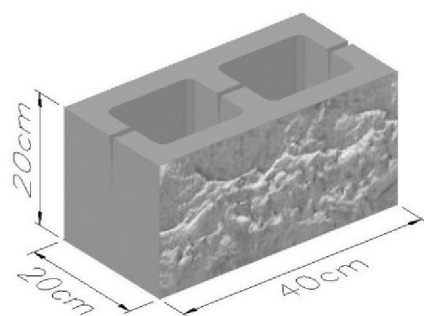

SPLITTING BLOCKS ΔΥΟ ΠΛΕΥΡΕΣ

ΚΩΔΙΚΟΣ	ΔΙΑΣΤΑΣΕΙΣ	ΧΡΩΜΑ
6671	150X200X400MM	Γκρίζο
6672	150X200X400MM	Άσπρο
6673	150X200X400MM	Χακκί
6674	150X200X400MM	Κόκκινο
6675	150X200X400MM	Κίτρινο
6676	150X200X400MM	Ώχρα

12,5 ΤΕΜ. ΑΝΑ Μ² - 72 ΤΕΜ. ΑΝΑ ΜΠΑΛΕΤΟ

12,5 ΤΕΜ. ΑΝΑ Μ² - 72 ΤΕΜ. ΑΝΑ ΜΠΑΛΕΤΟ

*

12,5 ΤΕΜ. ΑΝΑ Μ² - 60 ΤΕΜ. ΑΝΑ ΜΠΑΛΕΤΟ

*Σημείωση : Το "Splitting Block" 200 X 200 X 400 μμ δεν κατασκευάζεται και από τις δύο πλευρές

12,5 ΤΕΜ. ΑΝΑ Μ² - 72 ΤΕΜ. ΑΝΑ ΜΠΑΛΕΤΟ

SPLIT TILES ΓΙΑ ΕΠΕΝΔΥΣΗ

ΚΩΔΙΚΟΣ	ΔΙΑΣΤΑΣΕΙΣ	ΧΡΩΜΑ
6901	50X200X400MM	Γκριζο
6902	50X200X400MM	Άσπρο
6903	50X200X400MM	Χακκί
6904	50X200X400MM	Κόκκινο
6905	50X200X400MM	Κίτρινο
6906	50X200X400MM	Ωχρα