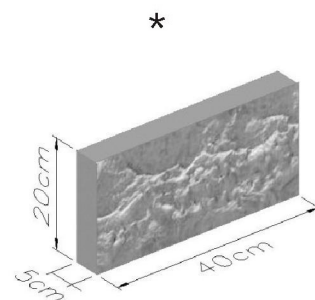

SPLITTING BLOCKS ΜΙΑ ΠΛΕΥΡΑ

ΚΩΔΙΚΟΣ	ΔΙΑΣΤΑΣΕΙΣ	ΧΡΩΜΑ
6661	200X200X400MM	Γκρίζο
6662	200X200X400MM	Άσπρο
6663	200X200X400MM	Χακκί
6664	200X200X400MM	Κόκκινο
6665	200X200X400MM	Κίτρινο
6666	200X200X400MM	Ώχρα

SPLITTING BLOCKS ΔΥΟ ΠΛΕΥΡΕΣ

ΚΩΔΙΚΟΣ	ΔΙΑΣΤΑΣΕΙΣ	ΧΡΩΜΑ
6671	150X200X400MM	Γκρίζο
6672	150X200X400MM	Άσπρο
6673	150X200X400MM	Χακκί
6674	150X200X400MM	Κόκκινο
6675	150X200X400MM	Κίτρινο
6676	150X200X400MM	Ώχρα

12,5 ΤΕΜ. ΑΝΑ Μ² - 72 ΤΕΜ. ΑΝΑ ΜΠΑΛΕΤΟ

12,5 ΤΕΜ. ΑΝΑ Μ² - 72 ΤΕΜ. ΑΝΑ ΜΠΑΛΕΤΟ

*

12,5 ΤΕΜ. ΑΝΑ Μ² - 60 ΤΕΜ. ΑΝΑ ΜΠΑΛΕΤΟ

*Σημείωση : Το "Splitting Block" 200 X 200 X 400 μμ δεν κατασκευάζεται και από τις δύο πλευρές

12,5 ΤΕΜ. ΑΝΑ Μ² - 72 ΤΕΜ. ΑΝΑ ΜΠΑΛΕΤΟ

SPLIT TILES ΓΙΑ ΕΠΕΝΔΥΣΗ

ΚΩΔΙΚΟΣ	ΔΙΑΣΤΑΣΕΙΣ	ΧΡΩΜΑ
6901	50X200X400MM	Γκριζο
6902	50X200X400MM	Άσπρο
6903	50X200X400MM	Χακκί
6904	50X200X400MM	Κόκκινο
6905	50X200X400MM	Κίτρινο
6906	50X200X400MM	Ωχρα