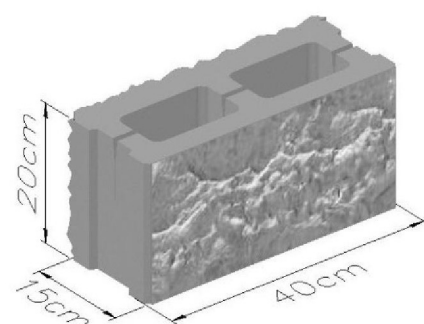

SPLITTING BLOCKS ΔΥΟ ΠΛΕΥΡΕΣ

ΚΩΔΙΚΟΣ	ΔΙΑΣΤΑΣΕΙΣ	ΧΡΩΜΑ
6671	150X200X400MM	Γκρίζο
6672	150X200X400MM	Άσπρο
6673	150X200X400MM	Χακκί
6674	150X200X400MM	Κόκκινο
6675	150X200X400MM	Κίτρινο
6676	150X200X400MM	Ώχρα

12,5 ΤΕΜ. ΑΝΑ Μ² - 72 ΤΕΜ. ΑΝΑ ΜΠΑΛΕΤΟ

12,5 ΤΕΜ. ΑΝΑ Μ² - 72 ΤΕΜ. ΑΝΑ ΜΠΑΛΕΤΟ

*

12,5 ΤΕΜ. ΑΝΑ Μ² - 60 ΤΕΜ. ΑΝΑ ΜΠΑΛΕΤΟ

*Σημείωση : Το "Splitting Block" 200 X 200 X 400 μμ δεν κατασκευάζεται και από τις δύο πλευρές

12,5 ΤΕΜ. ΑΝΑ Μ² - 72 ΤΕΜ. ΑΝΑ ΜΠΑΛΕΤΟ

SPLIT TILES ΓΙΑ ΕΠΕΝΔΥΣΗ

ΚΩΔΙΚΟΣ	ΔΙΑΣΤΑΣΕΙΣ	ΧΡΩΜΑ
6901	50X200X400MM	Γκριζο
6902	50X200X400MM	Άσπρο
6903	50X200X400MM	Χακκί
6904	50X200X400MM	Κόκκινο
6905	50X200X400MM	Κίτρινο
6906	50X200X400MM	Ωχρα