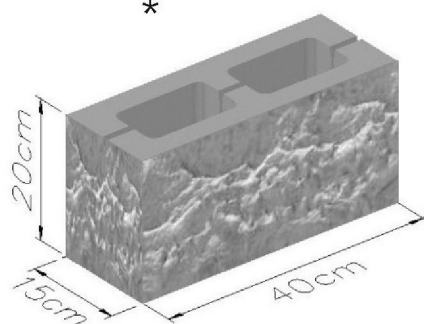

SPLITTING BLOCKS ΜΙΑ ΠΛΕΥΡΑ

ΚΩΔΙΚΟΣ	ΔΙΑΣΤΑΣΕΙΣ	ΧΡΩΜΑ
6661	200X200X400MM	Γκρίζο
6662	200X200X400MM	Άσπρο
6663	200X200X400MM	Χακκί
6664	200X200X400MM	Κόκκινο
6665	200X200X400MM	Κίτρινο
6666	200X200X400MM	Ώχρα

SPLITTING BLOCKS ΔΥΟ ΠΛΕΥΡΕΣ

ΚΩΔΙΚΟΣ	ΔΙΑΣΤΑΣΕΙΣ	ΧΡΩΜΑ
6671	150X200X400MM	Γκρίζο
6672	150X200X400MM	Άσπρο
6673	150X200X400MM	Χακκί
6674	150X200X400MM	Κόκκινο
6675	150X200X400MM	Κίτρινο
6676	150X200X400MM	Ώχρα

12,5 ΤΕΜ. ΑΝΑ Μ² - 72 ΤΕΜ. ΑΝΑ ΜΠΑΛΕΤΟ

12,5 ΤΕΜ. ΑΝΑ Μ² - 72 ΤΕΜ. ΑΝΑ ΜΠΑΛΕΤΟ

*

12,5 ΤΕΜ. ΑΝΑ Μ² - 60 ΤΕΜ. ΑΝΑ ΜΠΑΛΕΤΟ

*Σημείωση : Το "Splitting Block" 200 X 200 X 400 μμ δεν κατασκευάζεται και από τις δύο πλευρές